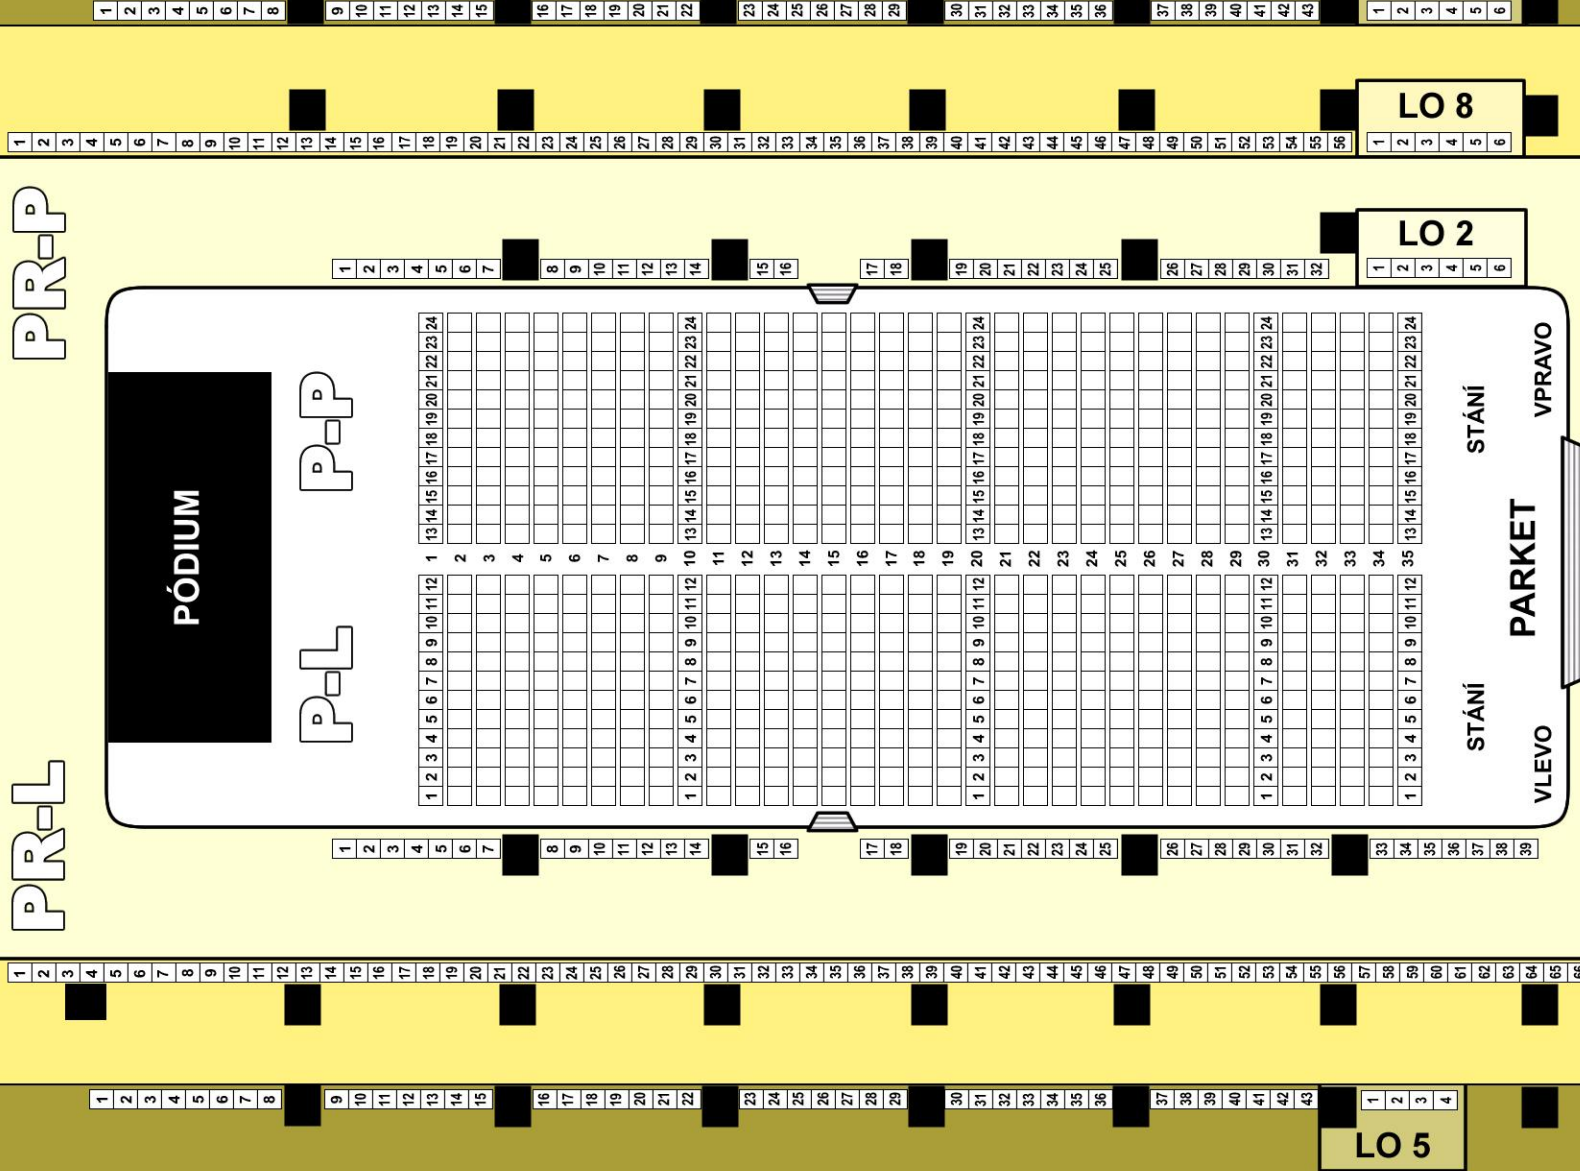

# LUCERNA - VELKÝ SÁL / KONCERT - SEZENÍ

B2-P

B2-G  
GALERIE

B2-L

B1-P

B1-LO

B1-L

BALKON 2  
VLEVO

BALKON 2  
VPRAVO

BALKON 1  
VLEVO

BALKON 1  
VPRAVO

VLEVO

VPRAVO

PŘÍZEMÍ

PARKET

STÁNÍ

STÁNÍ

VPRAVO

VLEVO

LO 5

LO 4

LO 8

LO 2

LO 6

LO 4

LO 2

LO 1

LO 3

LO 5

LO 7